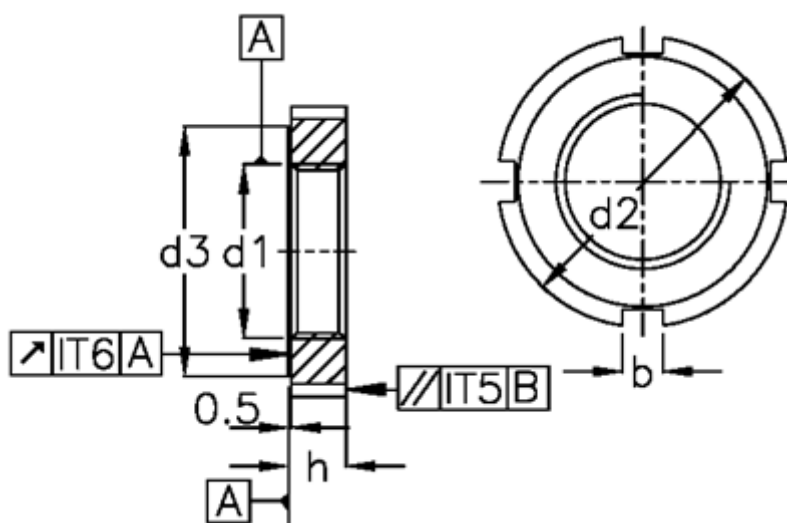

Varenummer: 20565512  
Beskrivelse: E+G Hagemøtrik  
DIN 1804-M12x1,5-W

## Mål

b = 5  
C = A25-28  
d1 = M12x1,5  
d2 = 28  
d3 = 23  
H = 6